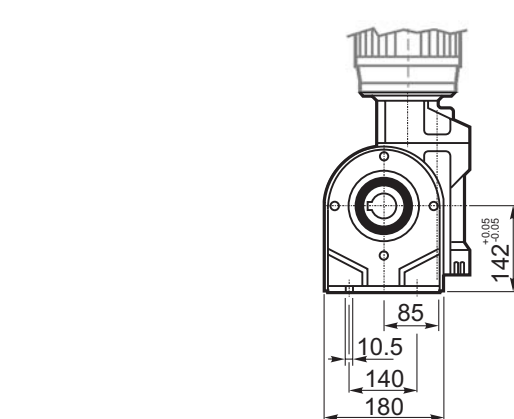

M... \FB

4 отверстия M10x18
4 holes M10x18

M... \PA

R...

**ВЫХОДНОЙ
ВАЛ
OUTPUT
SHAFT**

M... \PB

M... \PV

ЛАПЫ

**ВЫХОДНОЙ
ВАЛ
OUTPUT
SHAFT**

M... \F1

M... \F2

M... \F4