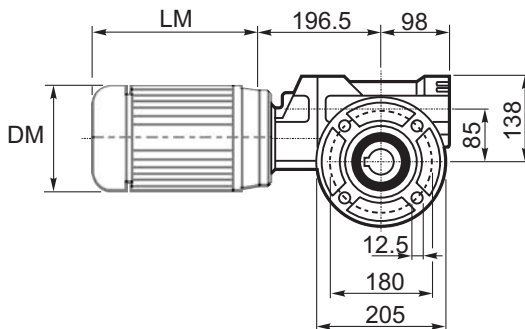

M... \FB

4 отверстия M10x18
4 holes M10x18

M... \PA

R...

**ВЫХОДНОЙ
ВАЛ
OUTPUT
SHAFT**

M... \PB

M... \PV

ЛАПЫ

**ВЫХОДНОЙ
ВАЛ
OUTPUT
SHAFT**

M... \F1

M... \F2

M... \F4