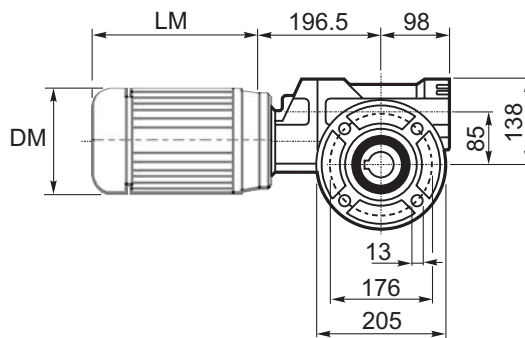

M... \FL

**ВЫХОДНОЙ
ВАЛ
OUTPUT
SHAFT**