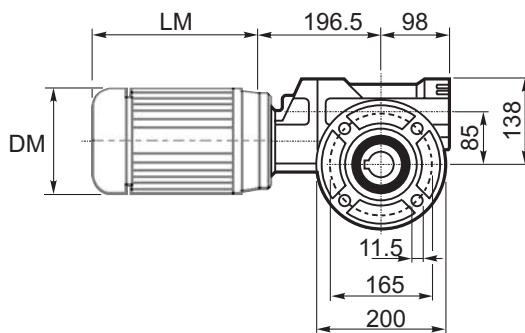

M... \FB

4 отверстия M10x18
4 holes M10x18

M... \PA

R...

**ВЫХОДНОЙ
ВАЛ
OUTPUT
SHAFT**

M... \PB

M... \PV

ЛАПЫ

**ВЫХОДНОЙ
ВАЛ
OUTPUT
SHAFT**

M... \F1

M... \F2

M... \F4