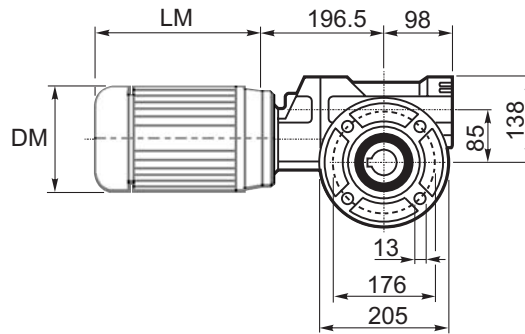

M... \FC

**ВЫХОДНОЙ
ВАЛ
OUTPUT
SHAFT**