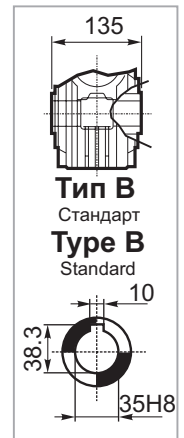

M... \FB

4 отверстия M10x18
4 holes M10x18

M... \PA

R...

**ВЫХОДНОЙ
ВАЛ
OUTPUT
SHAFT**

M... \PB

M... \PV

ЛАПЫ

Тип S

По запросу

FEET

Type S

On request

M... \FC

M... \FL

R...

**ВЫХОДНОЙ
ВАЛ
OUTPUT
SHAFT**

M... \F1

M... \F2

M... \F4