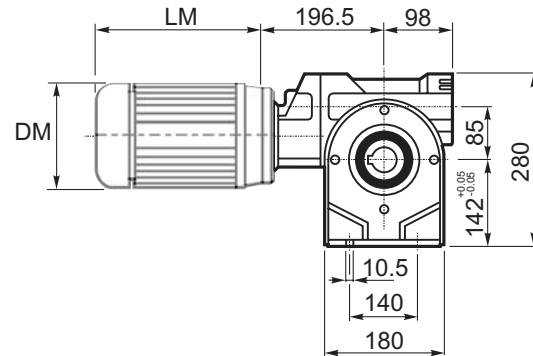

M... \FB

4 отверстия M10x18
4 holes M10x18

M... \PA

R...

**ВЫХОДНОЙ
ВАЛ
OUTPUT
SHAFT**

M... \PB

M... \PV

ЛАПЫ

**ВЫХОДНОЙ
ВАЛ
OUTPUT
SHAFT**

M... \F1

M... \F2

M... \F4