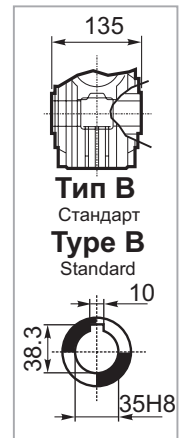

M... \FB

4 отверстия M10x18
4 holes M10x18

M... \PA

R...

**ВЫХОДНОЙ
ВАЛ
OUTPUT
SHAFT**

M... \PB

M... \PV

ЛАПЫ

**ВЫХОДНОЙ
ВАЛ
OUTPUT
SHAFT**

M... \F1

M... \F2

M... \F4